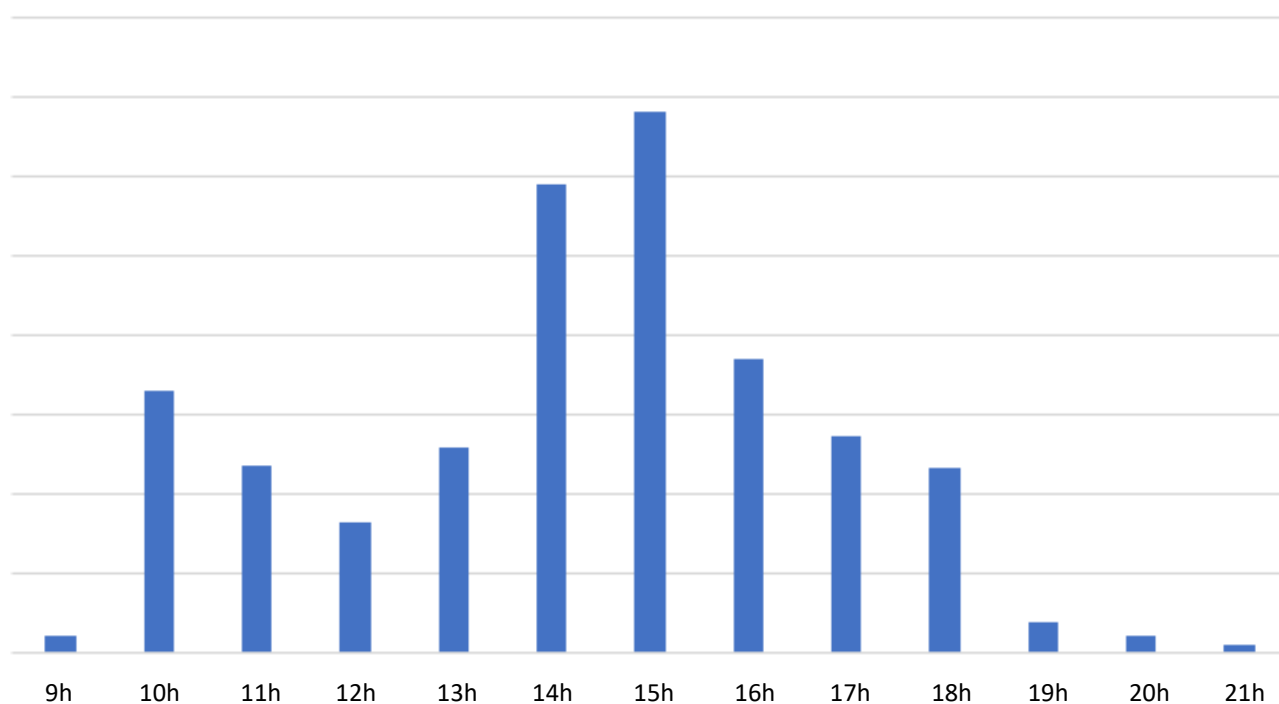

Flux du salon de l'habitat en 2019

Moyenne fréquentation : horaire (heure)

fréquentation/jour : horaire (heure)

Pour favoriser la fluidité de la fréquentation et la distanciation des visiteurs, **l'entrée sera gratuite le lundi 28 septembre.**