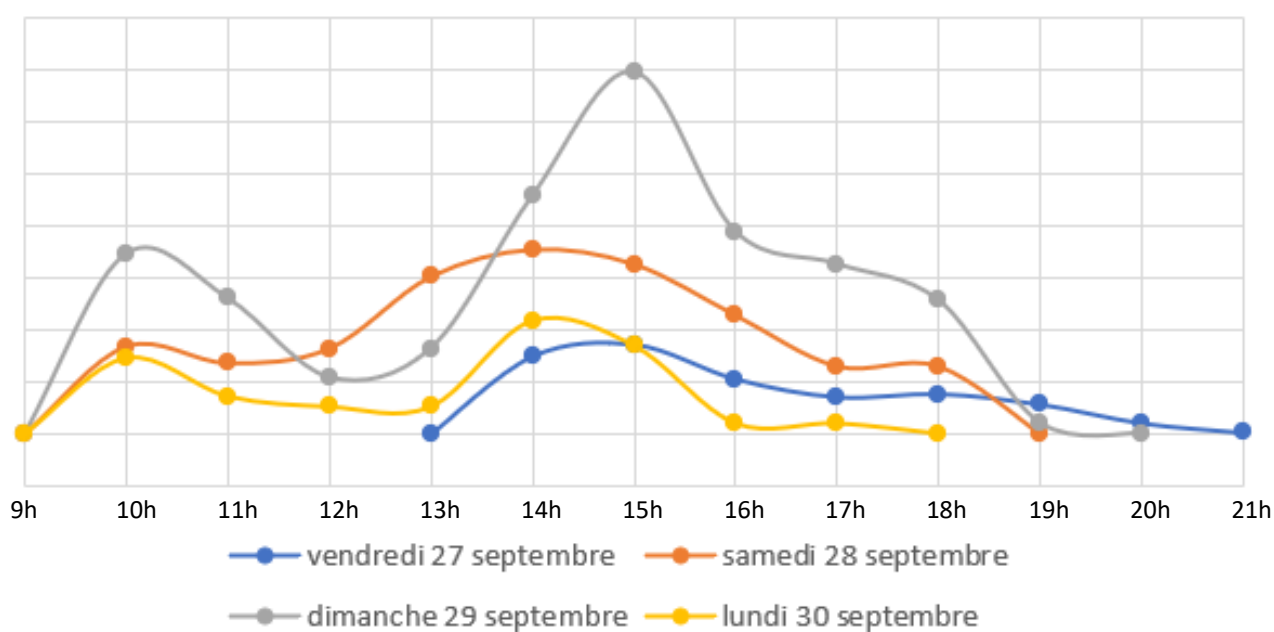

Flux du salon de l'habitat en 2019

Moyenne fréquentation : horaire (heure)

fréquentation/jour : horaire (heure)

Pour favoriser la fluidité de la fréquentation et la distanciation des visiteurs, **l'entrée sera gratuite le lundi 28 septembre.**